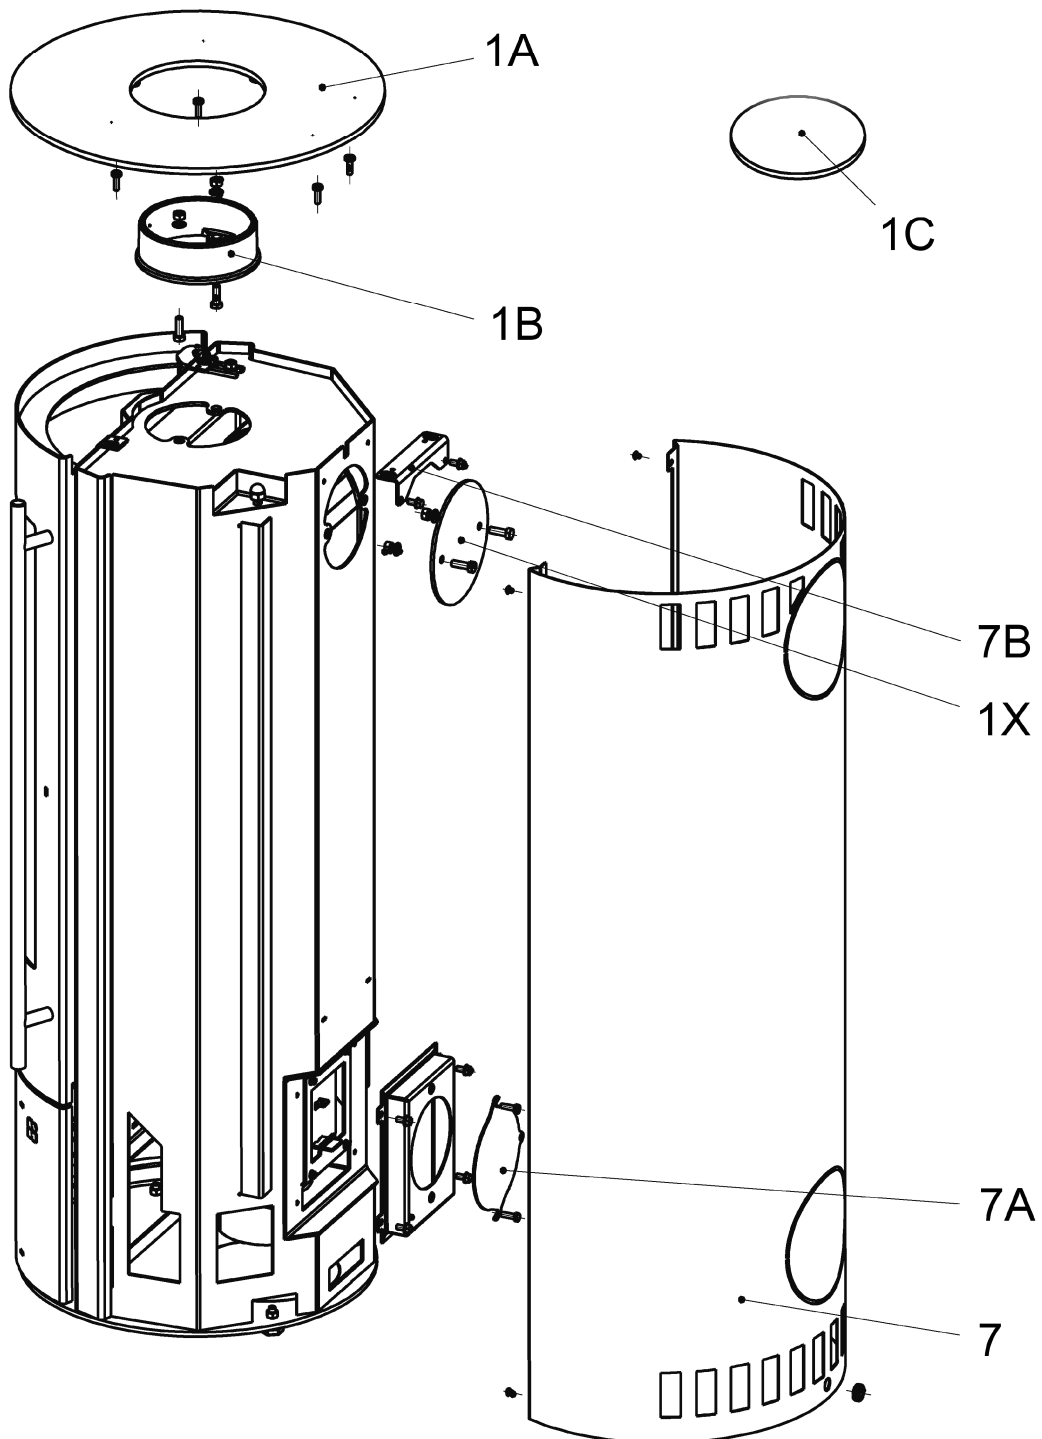

Ersatzteilliste 2352

Blatt 2 von 6
02.02.2011

Olsberg Hermann Everken GmbH
Hüttenstraße 38
59939 Olsberg
Telefon 0 29 62 / 8 05-0
Telefax 0 29 62 / 80 51 80

Produktgruppe 23

Palena Compact

Typ-Nr. 23/5751 Korpus: schwarz, Seitenverkleidung: Stahl, schwarz