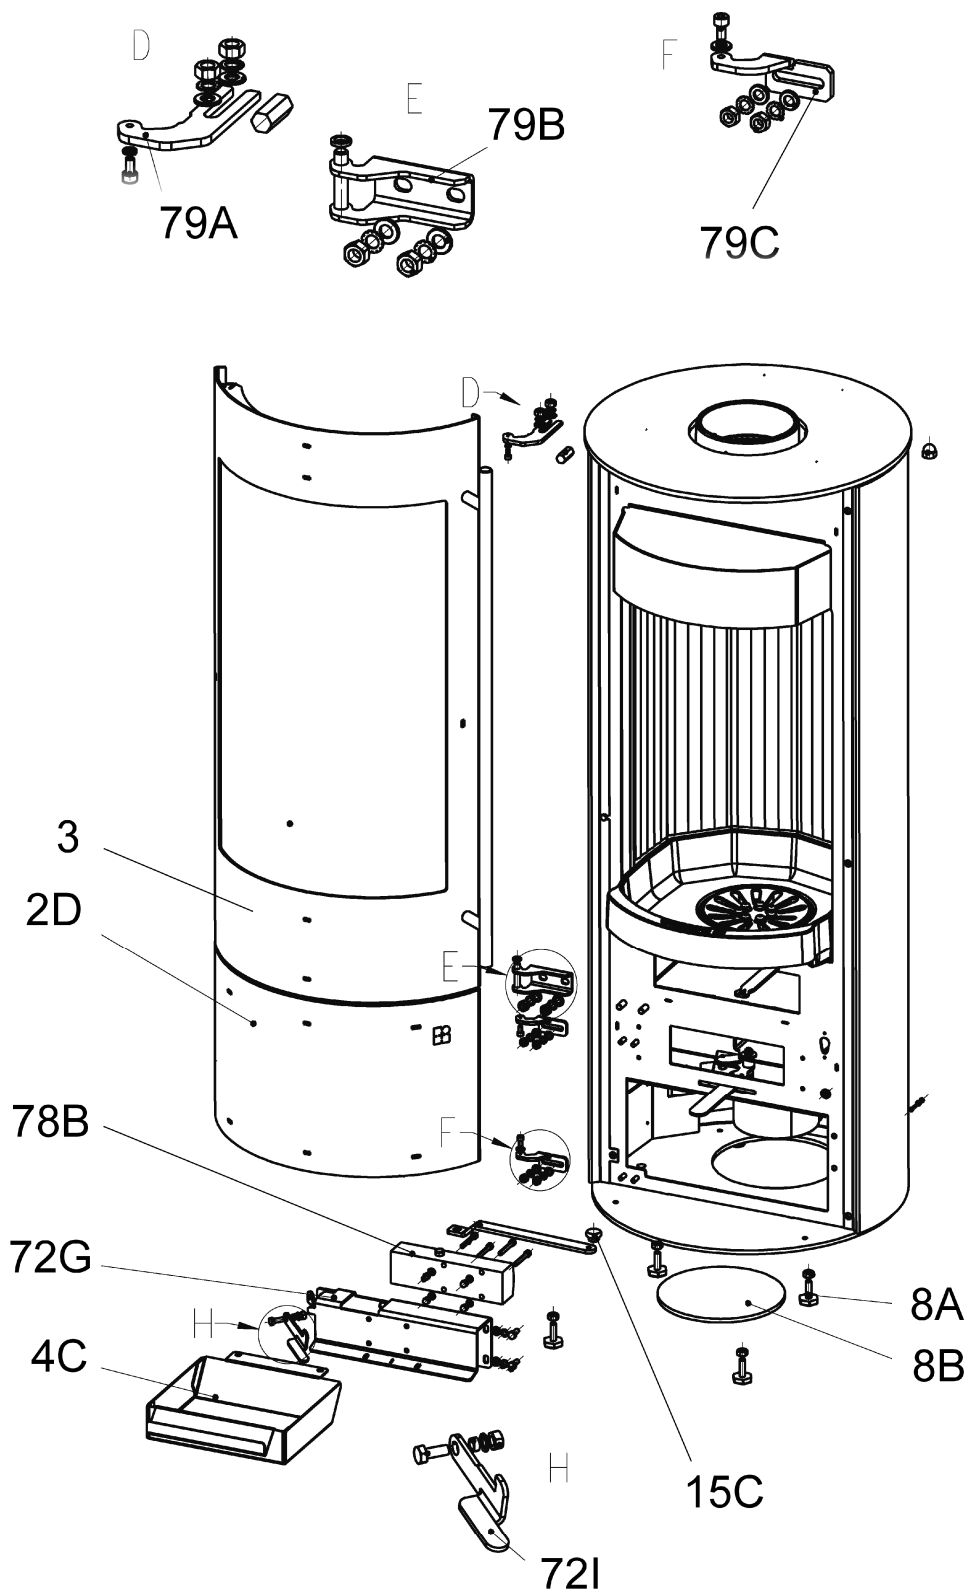

Produktgruppe 23**Palena Compact**

Typ-Nr. 23/5751 Korpus: schwarz, Seitenverkleidung: Stahl, schwarz

Ersatzteilliste 2352

Blatt 2 von 6
02.02.2011

Olsberg Hermann Everken GmbH
Hüttenstraße 38
59939 Olsberg
Telefon 0 29 62 / 8 05-0
Telefax 0 29 62 / 80 51 80

Produktgruppe 23

Palena Compact

Typ-Nr. 23/5751 **Korpus:** schwarz, **Seitenverkleidung:** Stahl, schwarz

Ersatzteilliste 2352

Blatt 4 von 6

02.02.2011

Olsberg 

Olsberg Hermann Everken GmbH