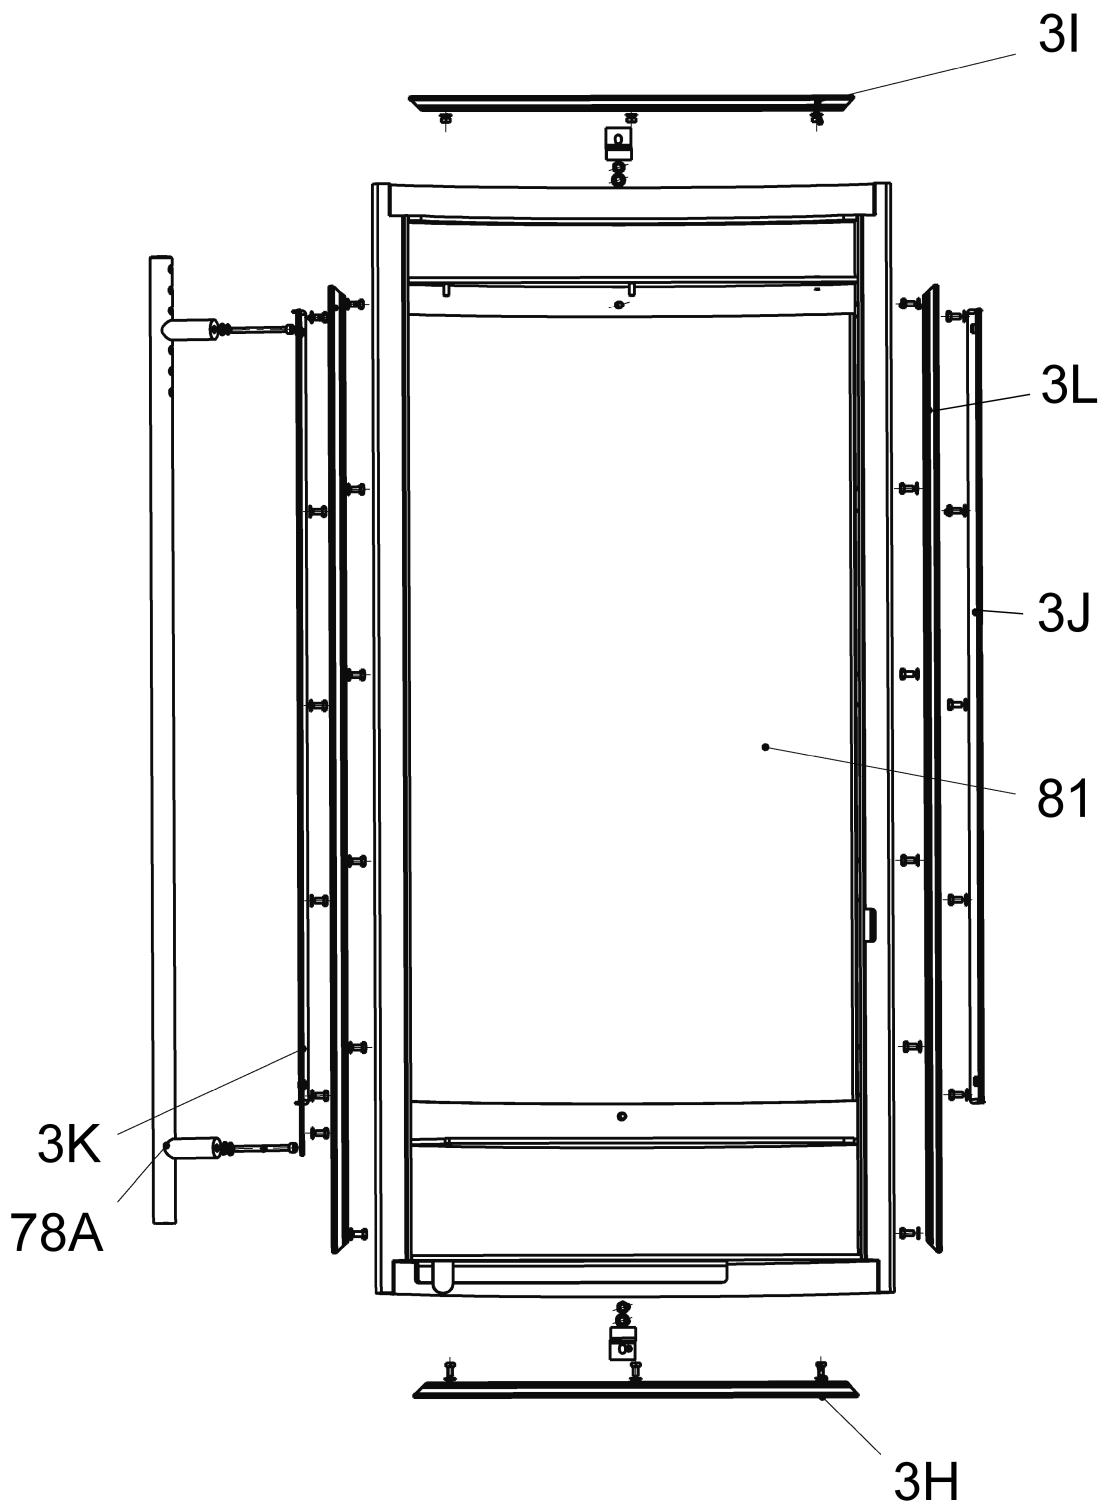

Ersatzteilliste 2352

Blatt 5 von 6
02.02.2011

Olsberg Hermann Everken GmbH
Hüttenstraße 38
59939 Olsberg
Telefon 0 29 62 / 8 05-0
Telefax 0 29 62 / 80 51 80

Produktgruppe 23

Palena Compact

Typ-Nr. 23/5751 Korpus: schwarz, Seitenverkleidung: Stahl, schwarz