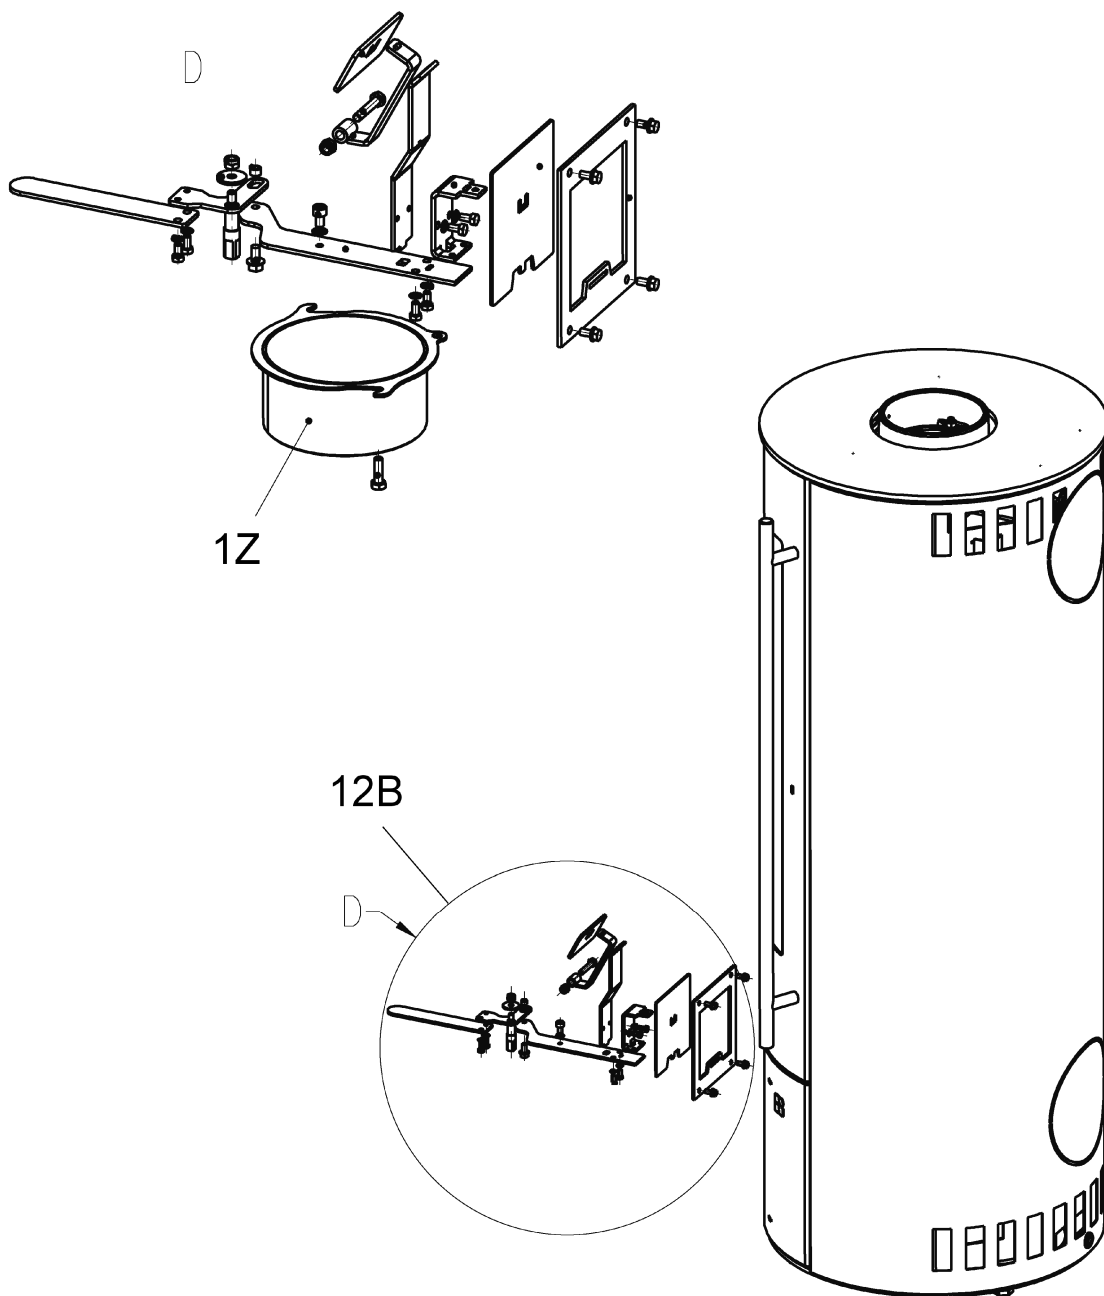

Ersatzteilliste 2352

Blatt 3 von 6
02.02.2011

Olsberg Hermann Everken GmbH
Hüttenstraße 38
59939 Olsberg
Telefon 0 29 62 / 8 05-0
Telefax 0 29 62 / 80 51 80

Produktgruppe 23

Palena Compact

Typ-Nr. 23/5751 **Korpus:** schwarz, **Seitenverkleidung:** Stahl, schwarz