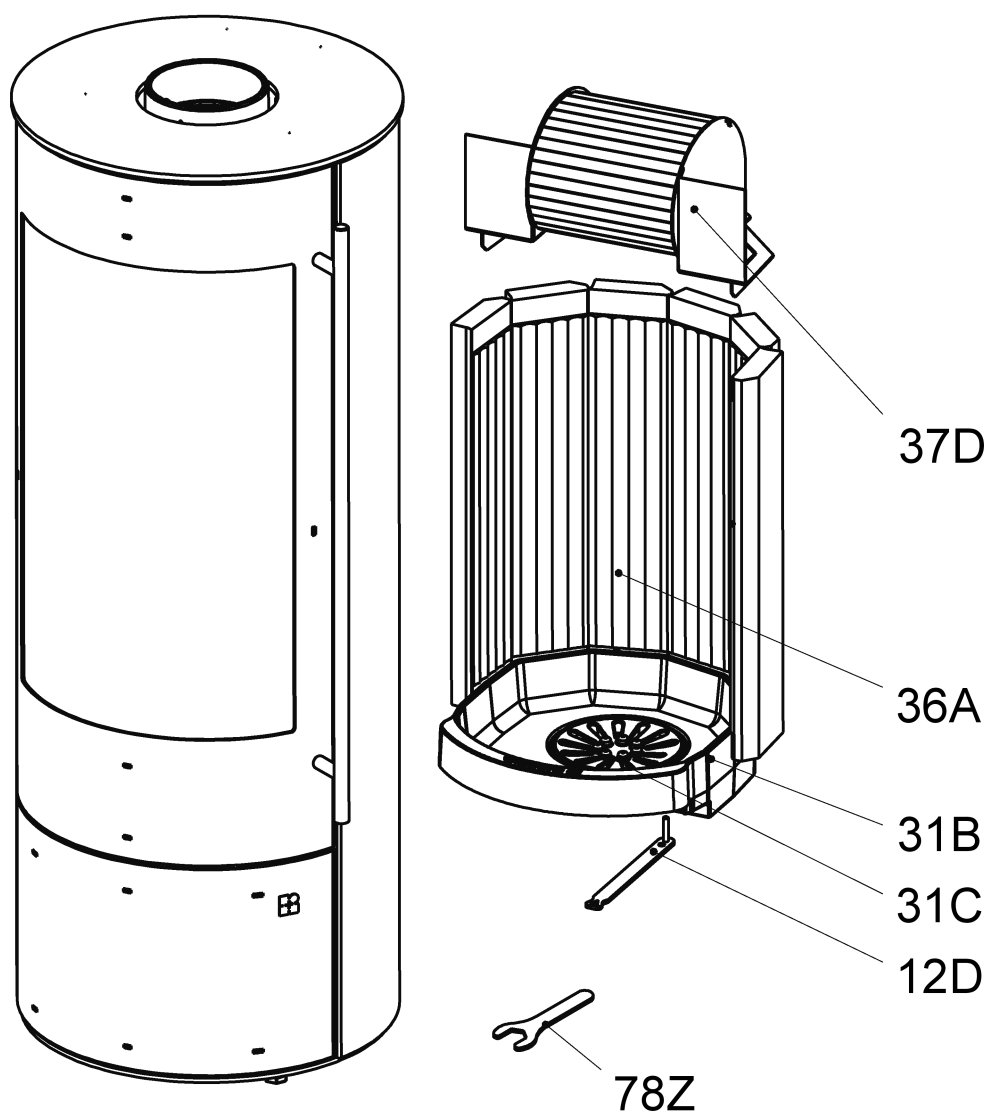

Hüttenstraße 38

59939 Olsberg

Telefon 0 29 62 / 8 05-0

Telefax 0 29 62 / 80 51 80

Produktgruppe 23

Palena Compact

Typ-Nr. 23/5751 Korpus: schwarz, Seitenverkleidung: Stahl, schwarz

Ersatzteilliste 2352